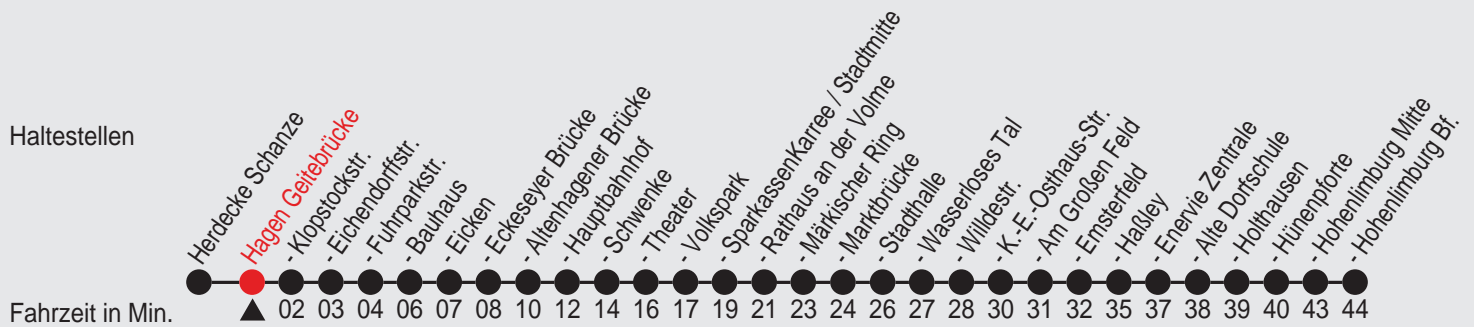

# Fahrplan

Gültig ab 15.06.2014

Alle Angaben ohne Gewähr

2094/1 Geitebrücke 50518p.s14 H

## 518

Richtung: Hagen Hohenlimburg Bf.

Uhr montags - freitags		Uhr samstags		Uhr sonn- und feiertags	
4	57	4	57	4	
5	57	5	57	5	
6	27 57	6	57	6	
7	27 57	7	57	7	
8	27 57	8	27 57	8	49
9	27 57	9	27 57	9	49
10	27 57	10	27 57	10	49
11	27 57	11	27 57	11	49
12	27 57	12	27 57	12	49
13	27 57	13	27 57	13	49
14	27 57	14	27 57	14	49
15	27 57	15	27 57	15	49
16	27 57	16	27 57	16	49
17	27 57	17	27 57	17	49
18	27 57	18	24	18	49 <sup>A</sup>
19	27	19	24	19	
20	24	20	24 57 <sup>A</sup>	20	
21	03 <sup>A</sup>	21		21	
22		22		22	

A=bis Hagen Stadtmittie