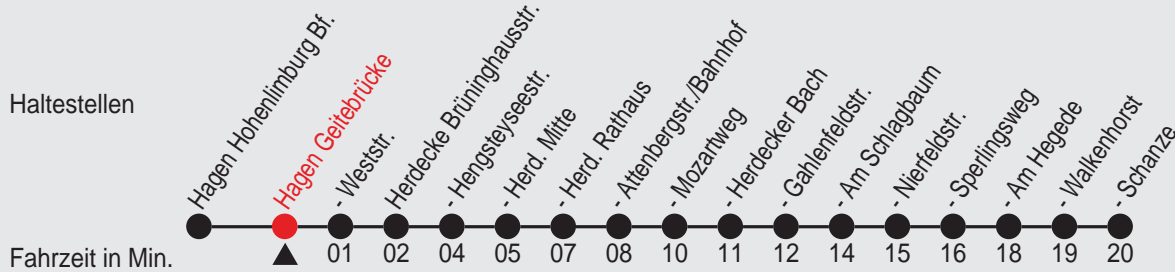

Fahrplan

Gültig ab 15.06.2014

Alle Angaben ohne Gewähr

2094/2 Geitebrücke 50518p.s14 R

518

Richtung: Herdecke Schanze

Uhr montags - freitags		Uhr samstags		Uhr sonn- und feiertags	
5	04 34	5	04 34	5	
6	04 34	6	34	6	
7	04 34	7	34	7	
8	04 34	8	04 34	8	09
9	04 34	9	04 34	9	09
10	04 34	10	04 34	10	09
11	04 34	11	04 34	11	09
12	04 34	12	04 34	12	09
13	04 34	13	04 34	13	09
14	04 34	14	04 34	14	09
15	04 34	15	04 34	15	09
16	04 34	16	04 34	16	09
17	04 34	17	04 34	17	09
18	04 34	18	04	18	09
19	04 34	19	04	19	09
20	01	20	05	20	
21	01	21	05	21	
22		22		22	