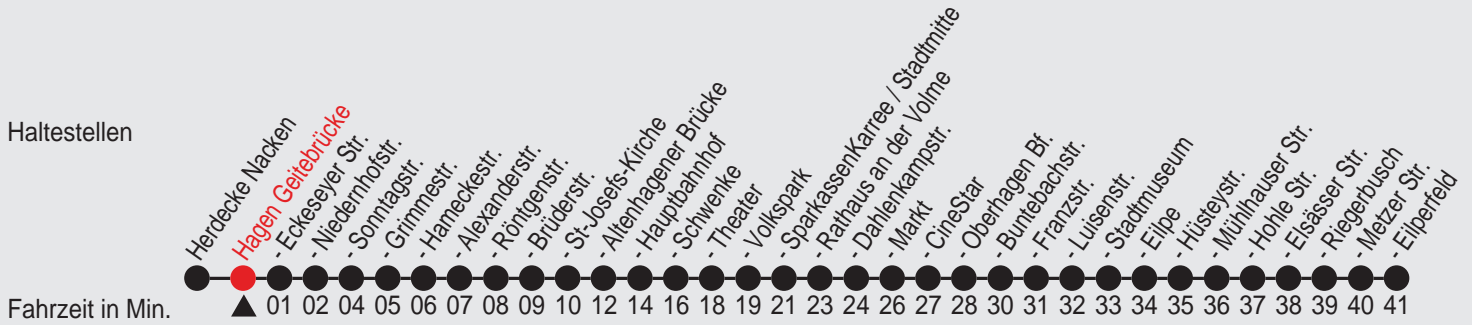

Fahrplan

Gültig ab 15.06.2014

Alle Angaben ohne Gewähr

2094/1 Geitebrücke 50519p.s14 H

519

Richtung: Hagen Eilperfeld

Haltestellen

Uhr montags - freitags		Uhr samstags		Uhr sonn- und feiertags	
5	11	5		5	
6	11 41	6	11	6	
7	11 41	7	11	7	
8	11 41	8	11 41	8	19
9	11 41	9	11 41	9	19
10	11 41	10	11 41	10	19
11	11 41	11	11 41	11	19
12	11 41	12	11 41	12	19 49 ^A
13	11 41	13	11 41	13	19 49 ^A
14	11 41	14	11 41	14	19 49 ^A
15	11 41	15	11 41	15	19 49 ^A
16	11 41	16	11 41	16	19 49 ^A
17	11 41	17	11 41 ^C	17	19 49 ^A
18	11 41	18	07 37 ^C	18	19
19	11 41	19	12	19	09 ^B _C
20	10	20	12	20	
21	10 ^C	21	12 ^C	21	
22		22		22	

A=nur an verkaufsoffenen Sonntagen in Hagen B=Fährt ab (H) HA-Hbf. weiter als NE19 über (H) Stadtmitte Ri. Herdecke C=bis Hagen Hauptbahnhof