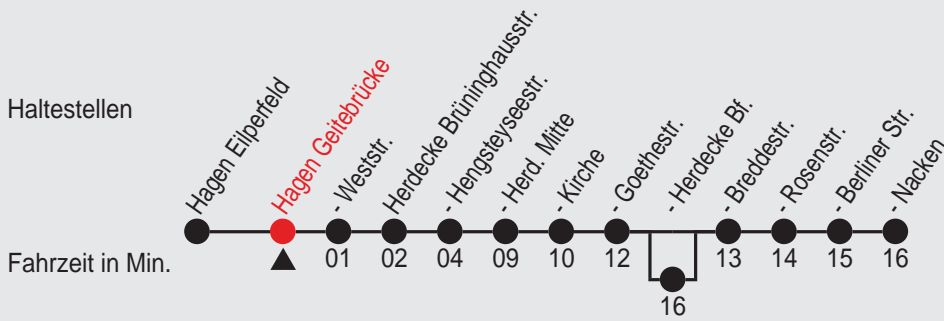

# Fahrplan

Gültig ab 15.06.2014

Alle Angaben ohne Gewähr

2094/2 Geitebrücke 50519p.s14 R

## 519

Richtung: Herdecke Nacken

Uhr	montags - freitags
4	37
5	49 <sup>C</sup>
6	49 <sup>C</sup>
7	19 49 <sup>C</sup>
8	19 49 <sup>C</sup>
9	19 49 <sup>C</sup>
10	19 49 <sup>C</sup>
11	19 49 <sup>C</sup>
12	19 49 <sup>C</sup>
13	19 49 <sup>C</sup>
14	19 49 <sup>C</sup>
15	19 49 <sup>C</sup>
16	19 49 <sup>C</sup>
17	19 49 <sup>C</sup>
18	19 49 <sup>C</sup>
19	19 49 <sup>C</sup>
20	15 45
21	
22	

A=nur an verkaufsoffenen Sonntagen in Hagen

B=bis Herdecke Hengsteyseestr.

C=hält Herdecke Herdecke Bf.