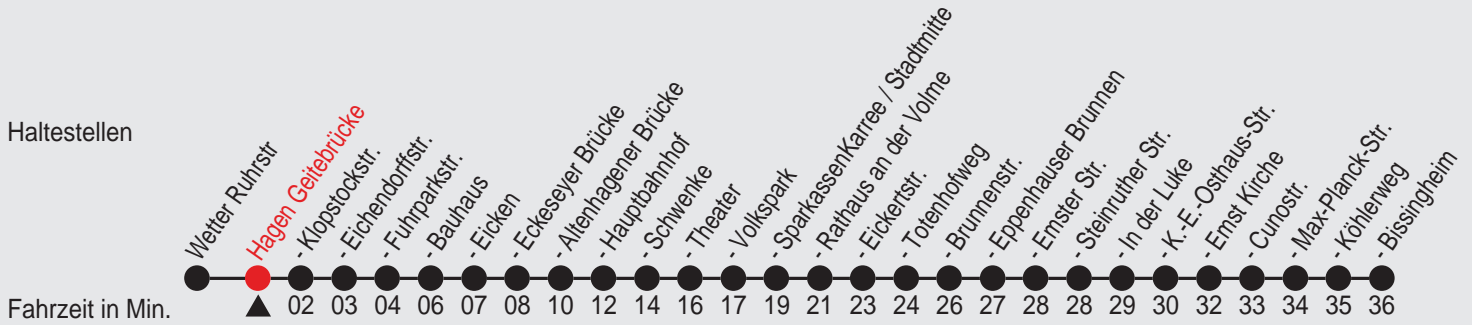

# Fahrplan

Gültig ab 15.06.2014

Alle Angaben ohne Gewähr

2094/1 Geitebrücke 50541p.s14 H

## 541

Richtung: Hagen Bissingheim

Haltestellen

| Uhr | montags - freitags |
|-----|--------------------|
| 4   | 47                 |
| 5   | 17 47              |
| 6   | 17 47              |
| 7   | 17 47              |
| 8   | 17 47              |
| 9   | 17 47              |
| 10  | 17 47              |
| 11  | 17 47              |
| 12  | 17 47              |
| 13  | 17 47              |
| 14  | 17 47              |
| 15  | 17 47              |
| 16  | 17 47              |
| 17  | 17 47              |
| 18  | 17 47              |
| 19  | 17 47              |
| 20  | 17                 |
| 21  | 08 <sup>B</sup>    |
| 22  |                    |

A=bis Hagen Hauptbahnhof

B=bis Hagen Stadtmittel