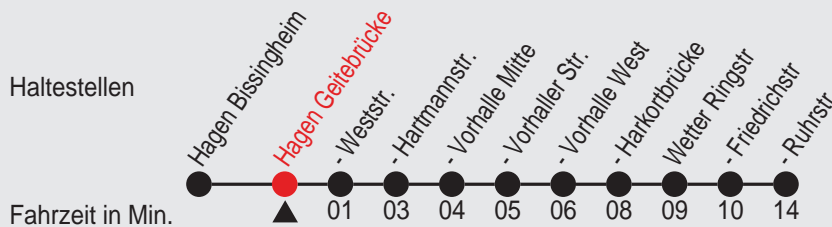

Fahrplan

Gültig ab 15.06.2014

Alle Angaben ohne Gewähr

2094/2 Geitebrücke 50541p.s14 R

541

Richtung: Wetter Ruhrstr

Uhr	montags - freitags
4	44
5	14 44
6	14 44
7	14 44
8	14 44
9	14 44
10	14 44
11	14 44
12	14 44
13	14 44
14	14 44
15	14 44
16	14 44
17	14 44
18	14 44
19	14 44
20	38
21	
22	

Uhr	samstags
4	
5	
6	
7	44
8	14 44
9	14 44
10	14 44
11	14 44
12	14 44
13	14 44
14	14 44
15	14 44
16	14 44
17	14 44
18	44
19	38
20	38
21	
22	

Uhr	sonn- und feiertags
4	
5	
6	
7	46
8	46
9	46
10	46
11	46
12	46
13	46
14	46
15	46
16	46
17	46
18	46
19	
20	
21	
22	